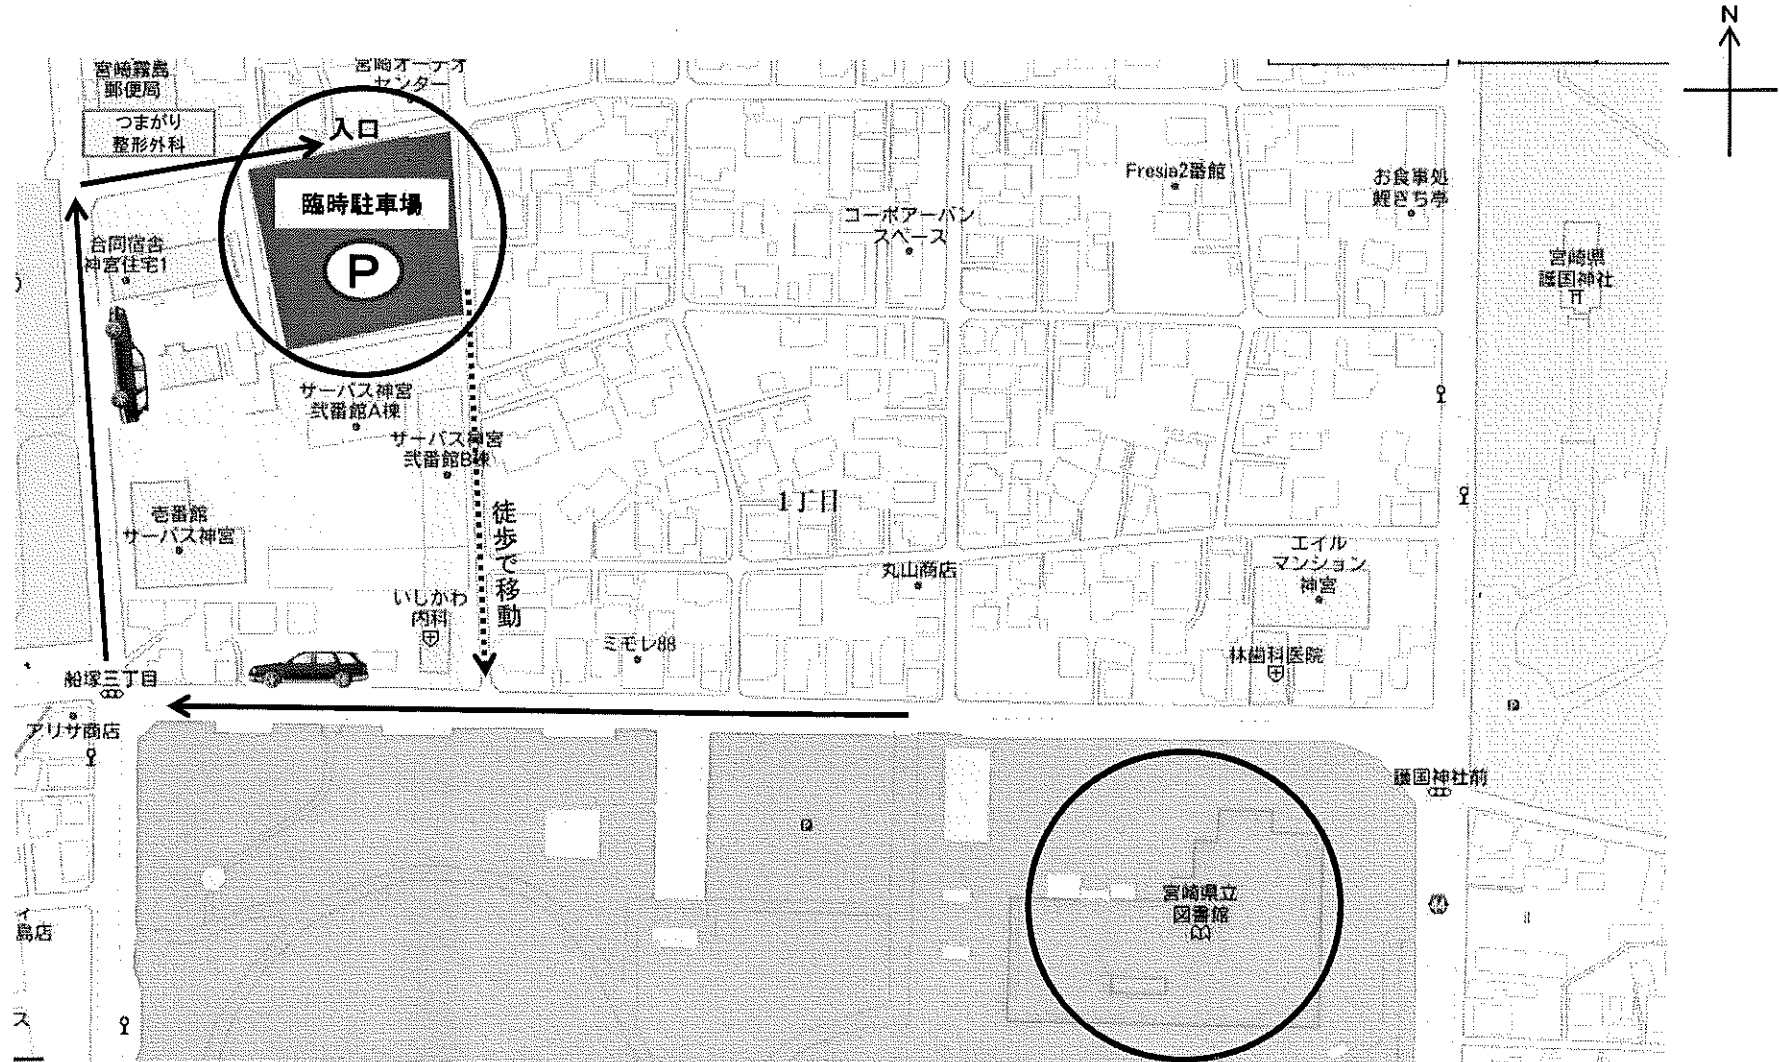

臨時駐車場ののご案内

* 県総合文化公園北駐車場(県立図書館西隣)は利用できません。上記の「臨時駐車場」をご利用ください。

* いしかわ内科の東側の道路は、車で通行されませんよう ご協力をお願いいたします。